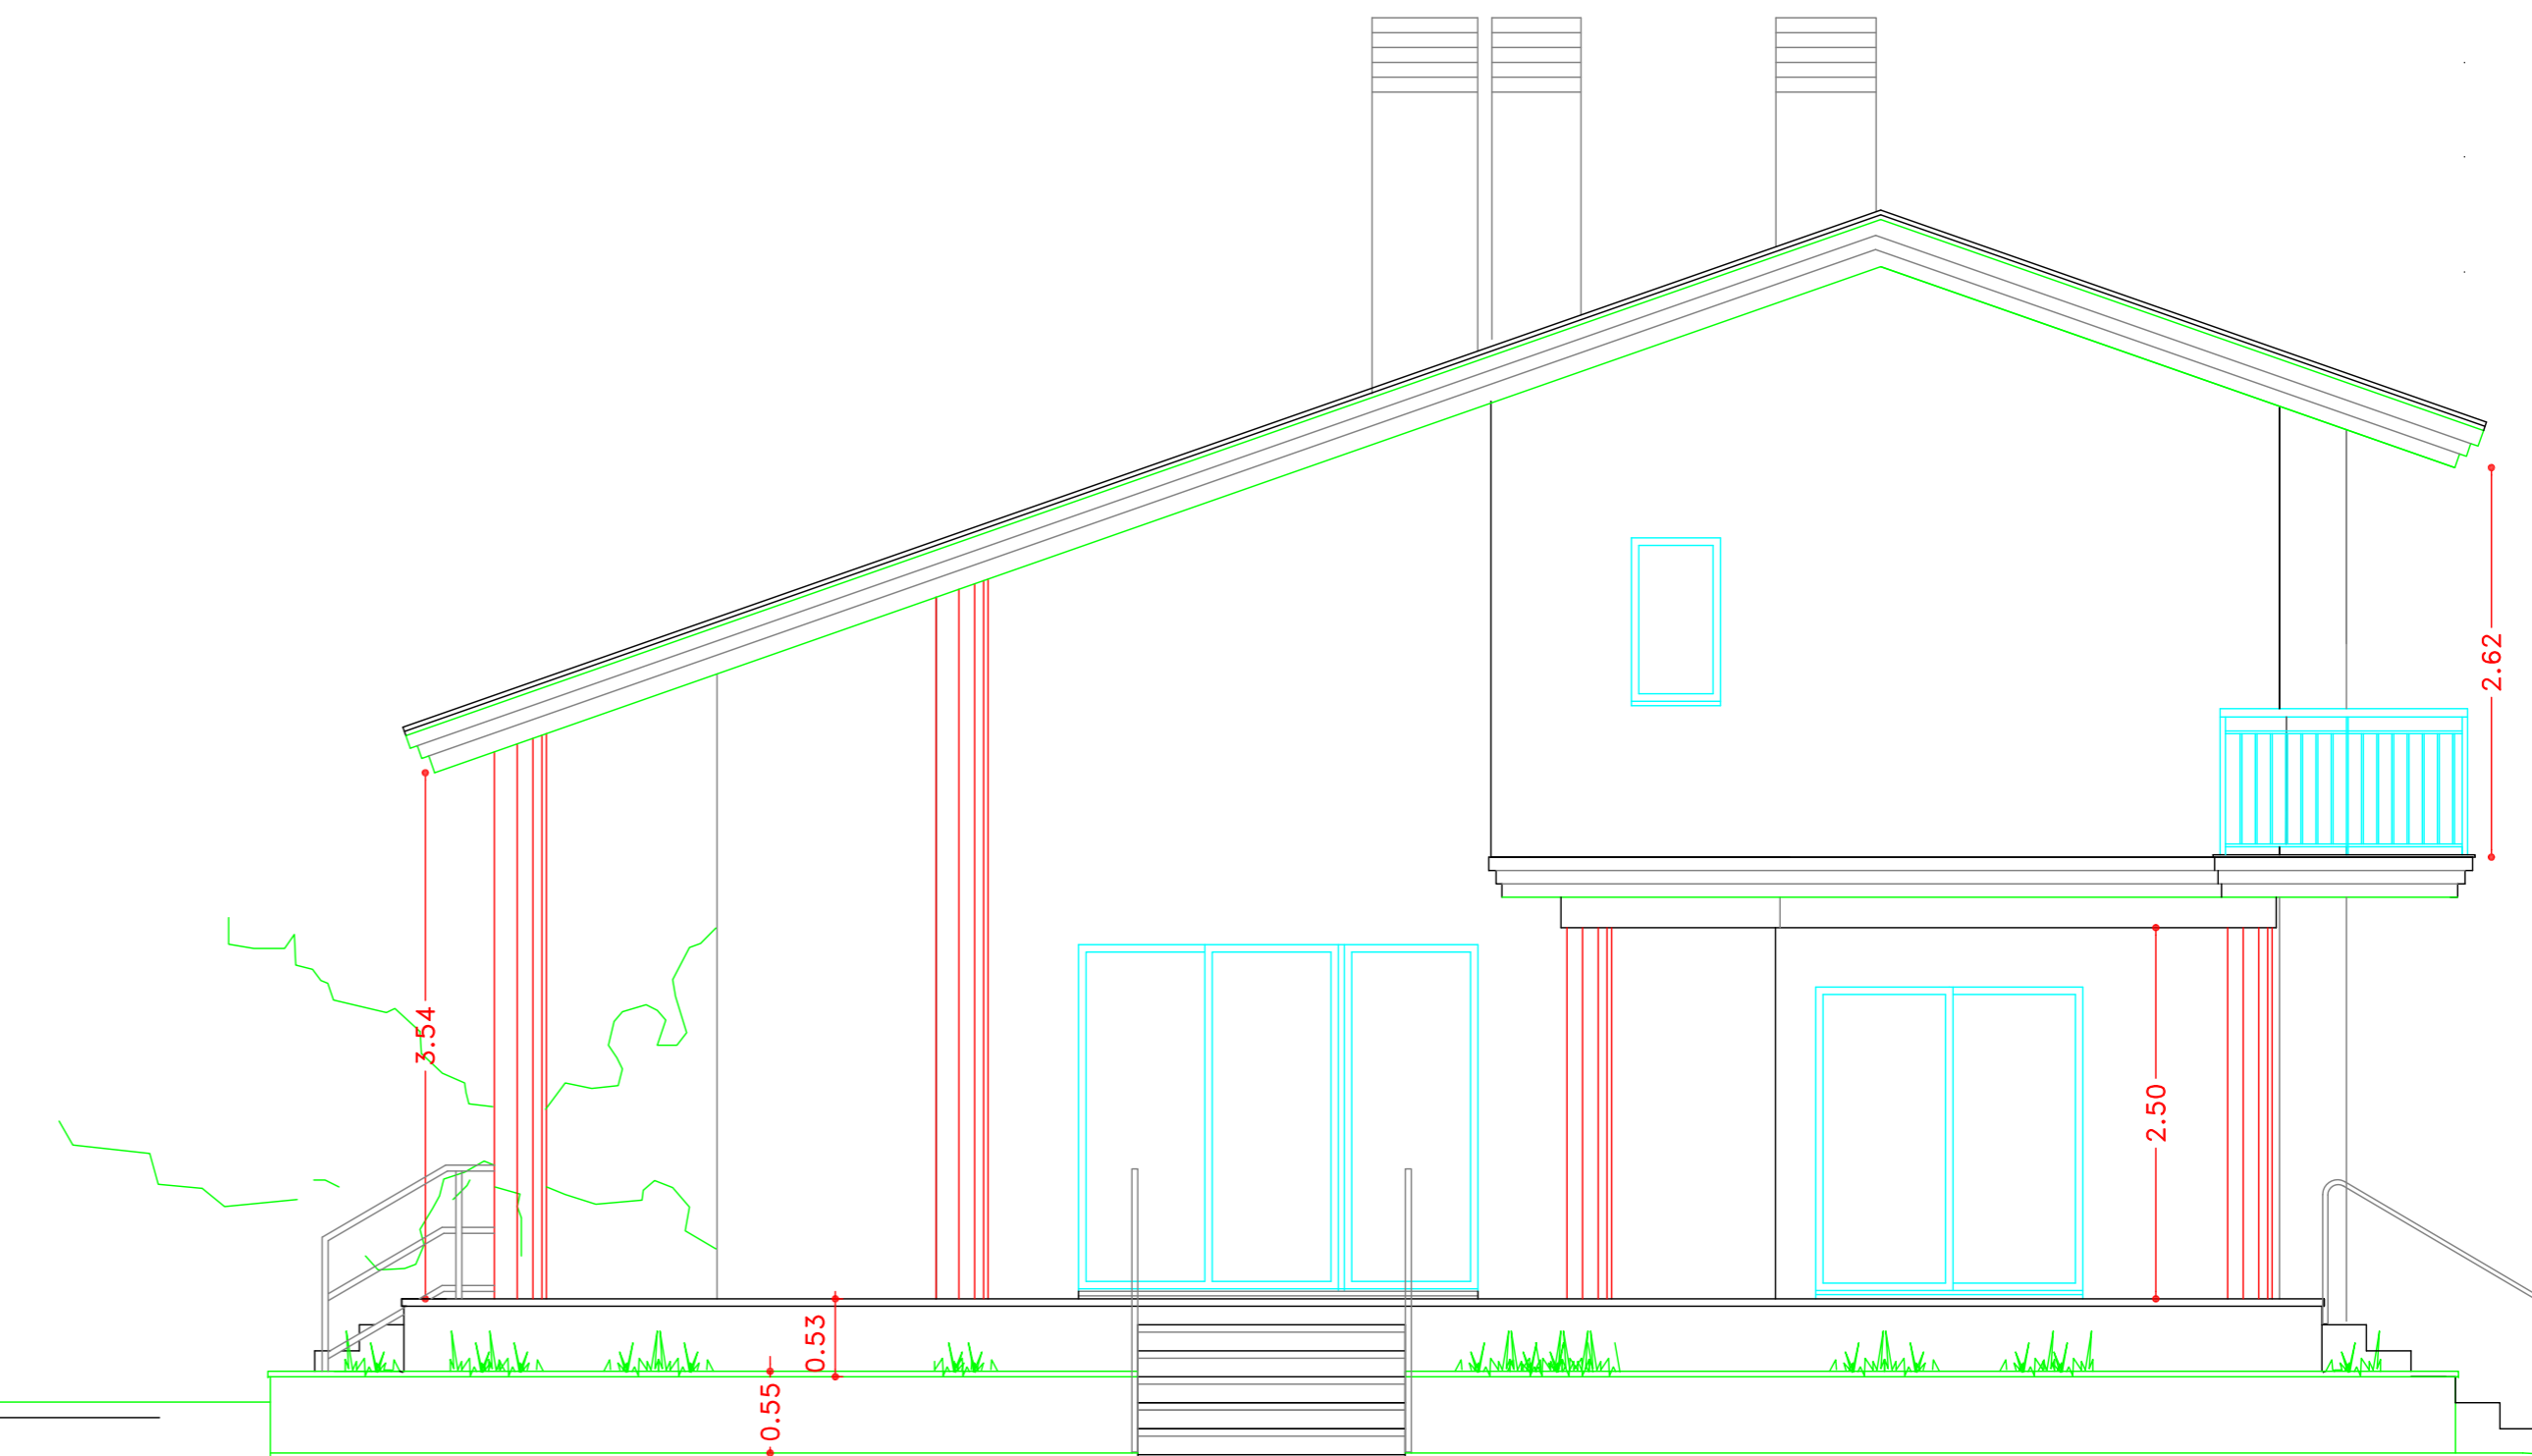

FACHADA OESTE

FACHADA ESTE

ESTUDIO DE INTEGRACIÓN PAISAJISTA		Situación: Camí Corral de Batle PARCELAS 58-1-A, 128, 129, Y 131 DEL POLIGONO 58. SAGUNTO		05R E.I.P.
VIVIENDA UNIFAMILIAR AISLADA				Escala: 1:50
Expediente:	Plano: FACHADAS ESTE Y OESTE			
	Promotor: ROSARIO BELMONTE BLANQUEZ	 		Fernando Juan Samper Celso Varela Galán arquitectos